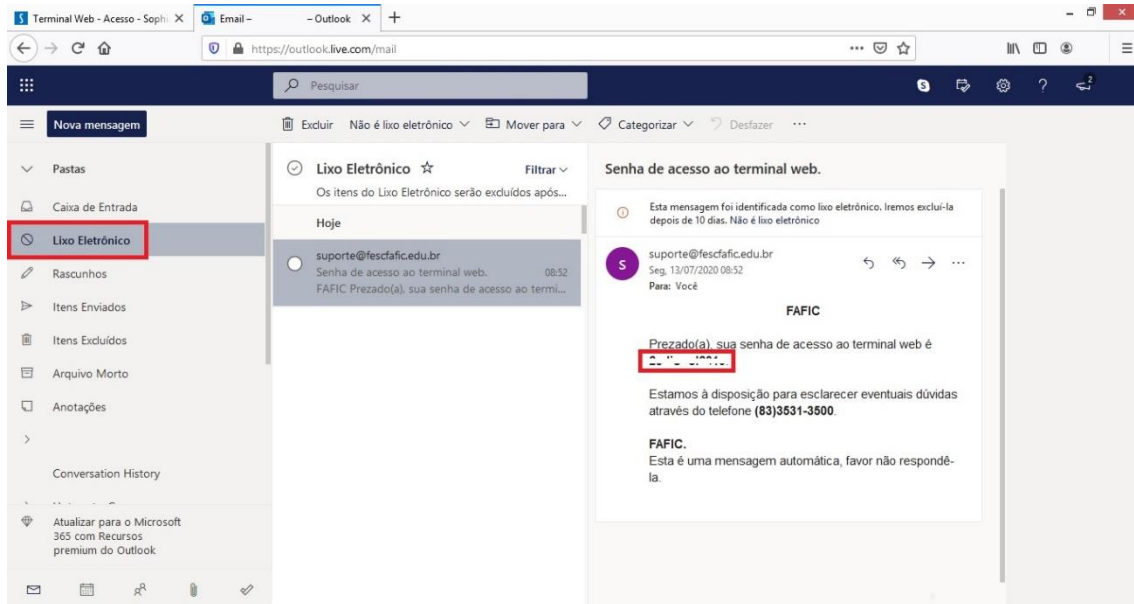

## MANUAL DE RECUPERAÇÃO DE SENHA DO ACESSO AO TERMINAL WEB

- 1) Colocar seu **Usuário e Senha**.

Terminal Web - Acesso - Sophi... X

https://sophia.fescfafic.edu.br:8081/sg\_web/Acesso.aspx?ReturnUrl=%2fsg\_web%2fdefault.aspx%3fescola%3d5700&...

Sophia

Usuário

Senha

[Esqueceu sua senha?](#)

Lembrar usuário

Entrar

- 2) Caso tenha esquecido sua senha, clique em **Esqueceu sua senha?**, coloque seu **Usuário e E-mail**, clique em **Confirmar** depois clique novamente em **Confirmar**. Vá chegar no seu e-mail a senha.

Terminal Web - Acesso - Sophi... X

https://sophia.fescfafic.edu.br:8081/sg\_web/Acesso.aspx?ReturnUrl=%2fsg\_web%2fdefault.aspx%3fescola%3d5700&...

Envio de senha

Usuário

E-mail

**Confirmar** Cancelar

[Esqueceu sua senha?](#)

usuário

Entrar

- a) Ao acessar pelo Hotmail, se não chegar na **Caixa de Entrada**, observar se chegou no **Lixo Eletrônico**.

- b) Ao acessar pelo Gmail, se não chegar na **Caixa de entrada**, observar se chegou no **Spam**.