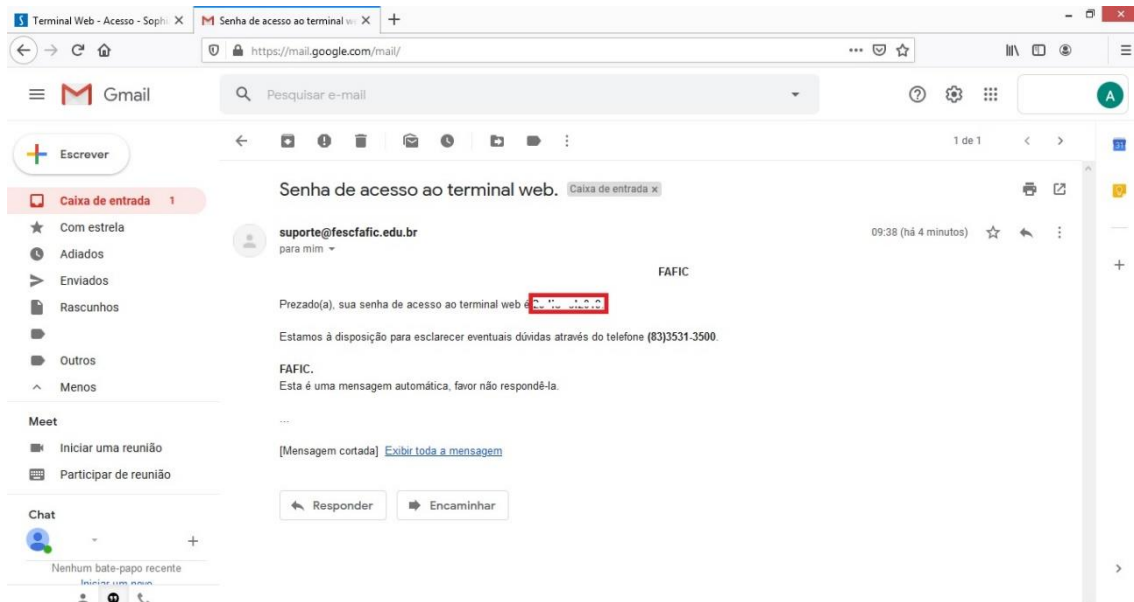

## MANUAL DE RECUPERAÇÃO DE SENHA DO ACESSO AO TERMINAL WEB

- 1) Colocar seu **Usuário e Senha**.

Terminal Web - Acesso - Sophi... X

https://sophia.fescfafic.edu.br:8081/sg\_web/Acesso.aspx?ReturnUrl=%2fsg\_web%2fdefault.aspx%3fescola%3d5700&...

Sophia

Usuário

Senha

[Esqueceu sua senha?](#)

Lembrar usuário

Entrar

- 2) Caso tenha esquecido sua senha, clique em **Esqueceu sua senha?**, coloque seu **Usuário e E-mail**, clique em **Confirmar** depois clique novamente em **Confirmar**. Vá chegar no seu e-mail a senha.

Terminal Web - Acesso - Sophi... X

https://sophia.fescfafic.edu.br:8081/sg\_web/Acesso.aspx?ReturnUrl=%2fsg\_web%2fdefault.aspx%3fescola%3d5700&...

Envio de senha

Usuário

E-mail

**Confirmar** Cancelar

[Esqueceu sua senha?](#)

usuário

Entrar

- a) Ao acessar pelo Hotmail, se não chegar na **Caixa de Entrada**, observar se chegou no **Lixo Eletrônico**.

- b) Ao acessar pelo Gmail, se não chegar na **Caixa de entrada**, observar se chegou no **Spam**.